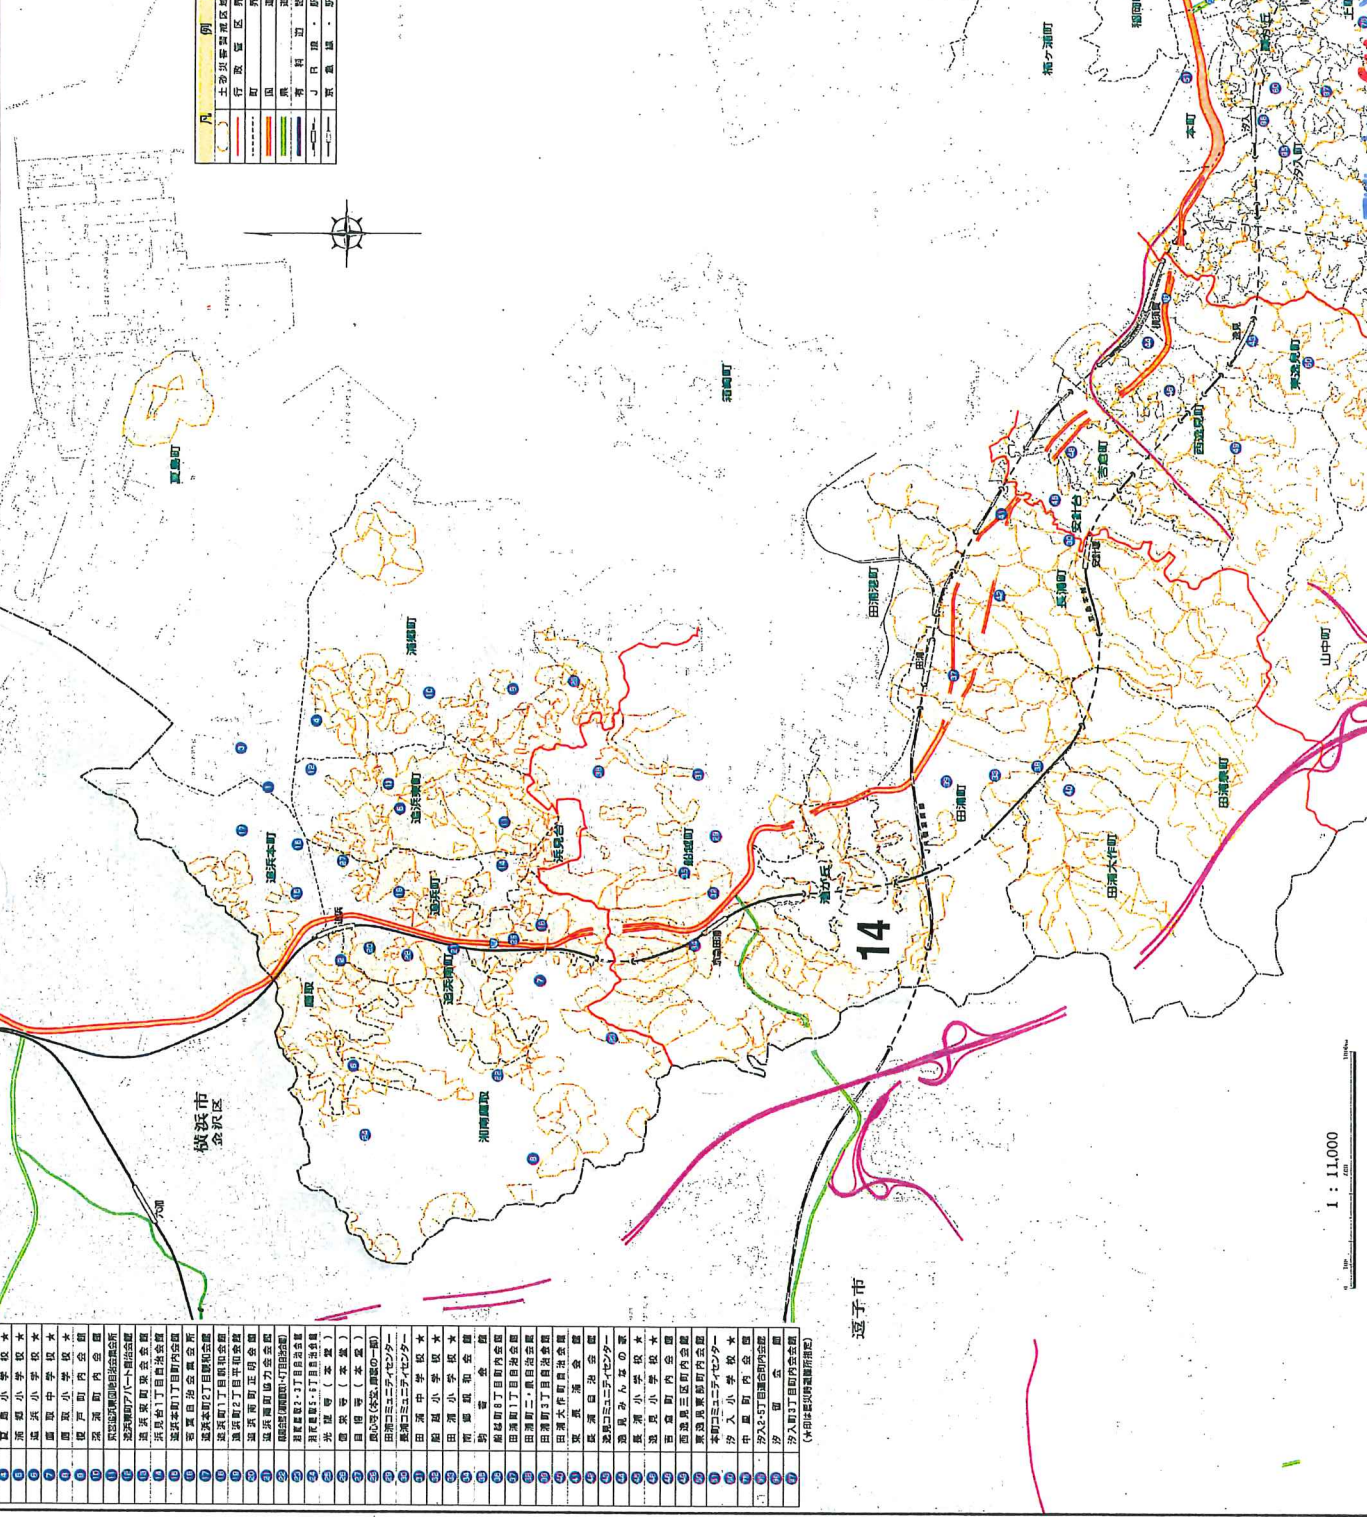

土砂災害ハザードマップの目的は？

● 土砂災害ハザードマップの目的は？

土砂災害ハザードマップは、地域の自然環境や地形に由来する土砂災害の発生しやすい箇所を特定し、その発生しやすさを示すために作成されています。このマップは、土砂災害の発生を未然に防ぐための対策を講ずる際の重要な参考資料となります。

● 土砂災害ハザードマップの範囲は？

土砂災害ハザードマップの範囲は、土砂災害が発生しやすい箇所を特定するために、土砂災害の発生しやすい箇所を特定するために作成されています。この範囲は、土砂災害の発生を未然に防ぐための対策を講ずる際の重要な参考資料となります。

● 土砂災害ハザードマップの作成は？

土砂災害ハザードマップの作成は、土砂災害が発生しやすい箇所を特定するために、土砂災害の発生しやすい箇所を特定するために作成されています。この範囲は、土砂災害の発生を未然に防ぐための対策を講ずる際の重要な参考資料となります。

● 土砂災害ハザードマップの活用は？

土砂災害ハザードマップの活用は、土砂災害が発生しやすい箇所を特定するために、土砂災害の発生しやすい箇所を特定するために作成されています。この範囲は、土砂災害の発生を未然に防ぐための対策を講ずる際の重要な参考資料となります。

● 土砂災害ハザードマップの更新は？

土砂災害ハザードマップの更新は、土砂災害が発生しやすい箇所を特定するために、土砂災害の発生しやすい箇所を特定するために作成されています。この範囲は、土砂災害の発生を未然に防ぐための対策を講ずる際の重要な参考資料となります。

土砂災害ハザードマップの活用は、土砂災害が発生しやすい箇所を特定するために、土砂災害の発生しやすい箇所を特定するために作成されています。この範囲は、土砂災害の発生を未然に防ぐための対策を講ずる際の重要な参考資料となります。

追浜・田浦地区

風水害被害箇所	
1	追浜小中学校
2	追浜小学校
3	追浜中学校
4	追浜小学校
5	追浜小学校
6	追浜小学校
7	追浜小学校
8	追浜小学校
9	追浜小学校
10	追浜小学校
11	追浜小学校
12	追浜小学校
13	追浜小学校
14	追浜小学校
15	追浜小学校
16	追浜小学校
17	追浜小学校
18	追浜小学校
19	追浜小学校
20	追浜小学校
21	追浜小学校
22	追浜小学校
23	追浜小学校
24	追浜小学校
25	追浜小学校
26	追浜小学校
27	追浜小学校
28	追浜小学校
29	追浜小学校
30	追浜小学校
31	追浜小学校
32	追浜小学校
33	追浜小学校
34	追浜小学校
35	追浜小学校
36	追浜小学校
37	追浜小学校
38	追浜小学校
39	追浜小学校
40	追浜小学校
41	追浜小学校
42	追浜小学校
43	追浜小学校
44	追浜小学校
45	追浜小学校
46	追浜小学校
47	追浜小学校
48	追浜小学校
49	追浜小学校
50	追浜小学校
51	追浜小学校
52	追浜小学校
53	追浜小学校
54	追浜小学校
55	追浜小学校
56	追浜小学校
57	追浜小学校
58	追浜小学校
59	追浜小学校
60	追浜小学校
61	追浜小学校
62	追浜小学校
63	追浜小学校
64	追浜小学校
65	追浜小学校
66	追浜小学校
67	追浜小学校
68	追浜小学校
69	追浜小学校
70	追浜小学校
71	追浜小学校
72	追浜小学校
73	追浜小学校
74	追浜小学校
75	追浜小学校
76	追浜小学校
77	追浜小学校
78	追浜小学校
79	追浜小学校
80	追浜小学校
81	追浜小学校
82	追浜小学校
83	追浜小学校
84	追浜小学校
85	追浜小学校
86	追浜小学校
87	追浜小学校
88	追浜小学校
89	追浜小学校
90	追浜小学校
91	追浜小学校
92	追浜小学校
93	追浜小学校
94	追浜小学校
95	追浜小学校
96	追浜小学校
97	追浜小学校
98	追浜小学校
99	追浜小学校
100	追浜小学校